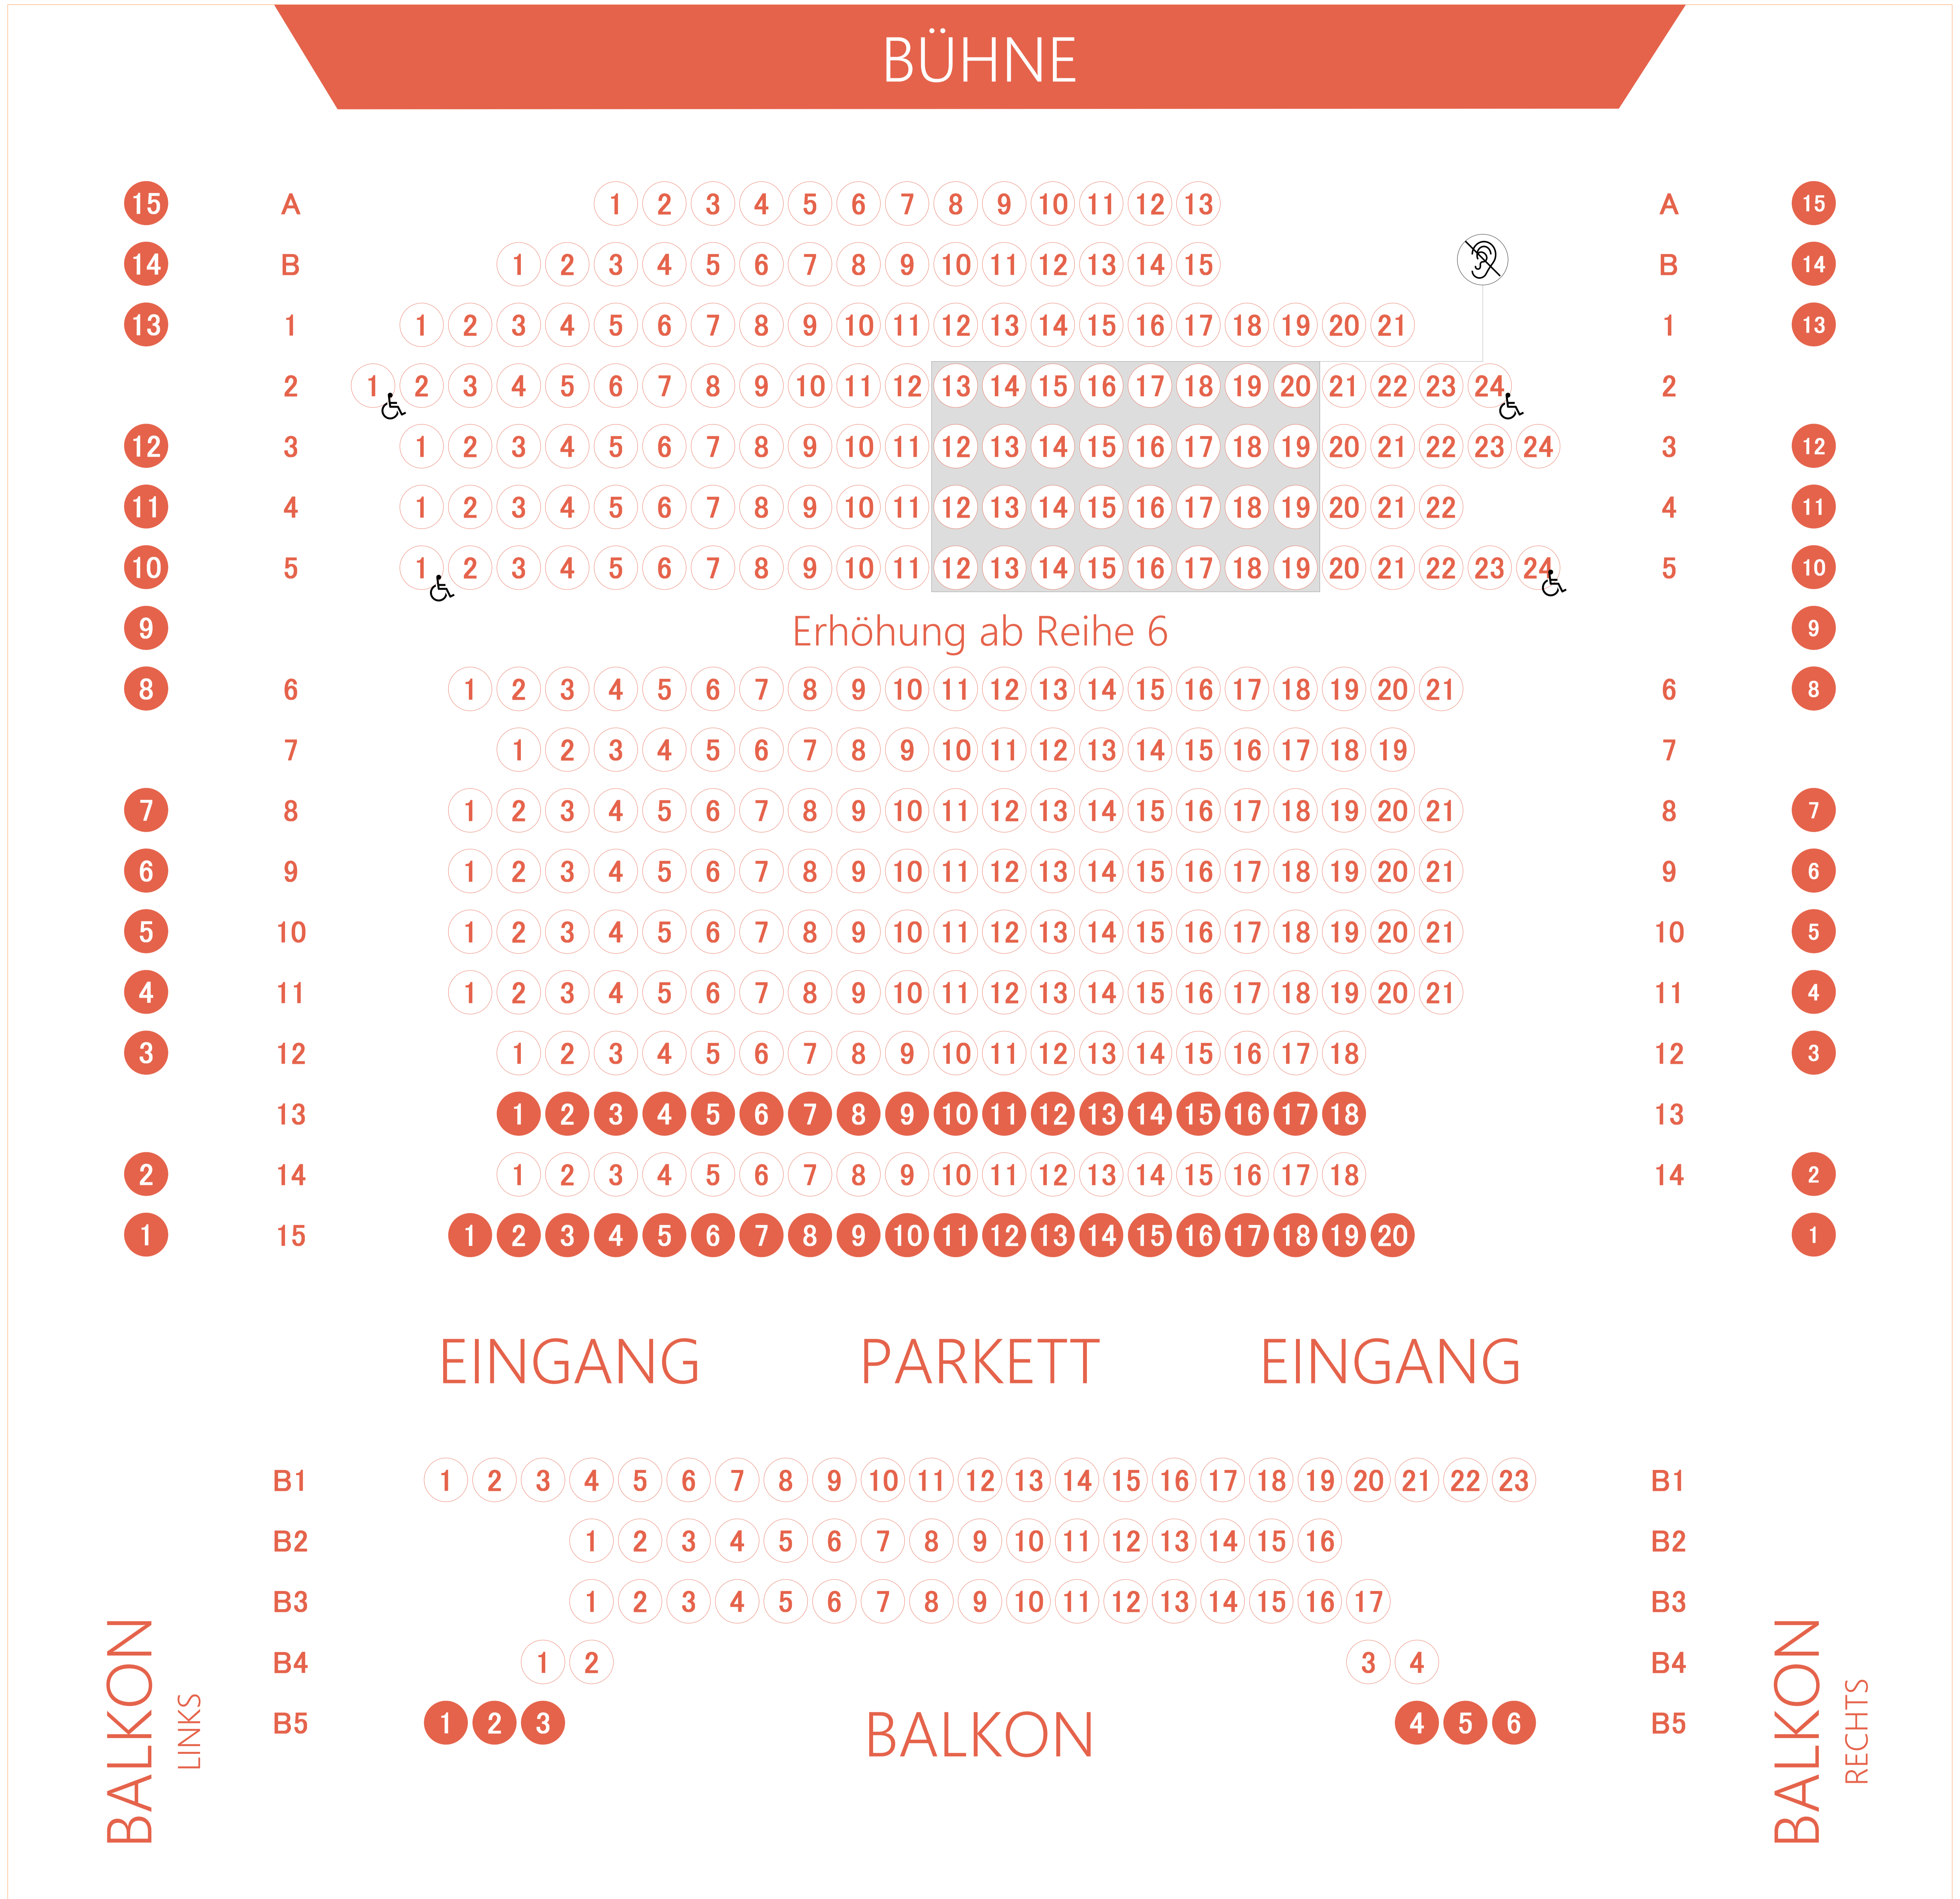

Kultur- & Veranstaltungszentrum der Gemeinde Ottobrunn

FESTSAAL - SAALPLAN

○ Preisgruppe I

● Preisgruppe II

○ Rollstuhlplätze

● Gesperrt